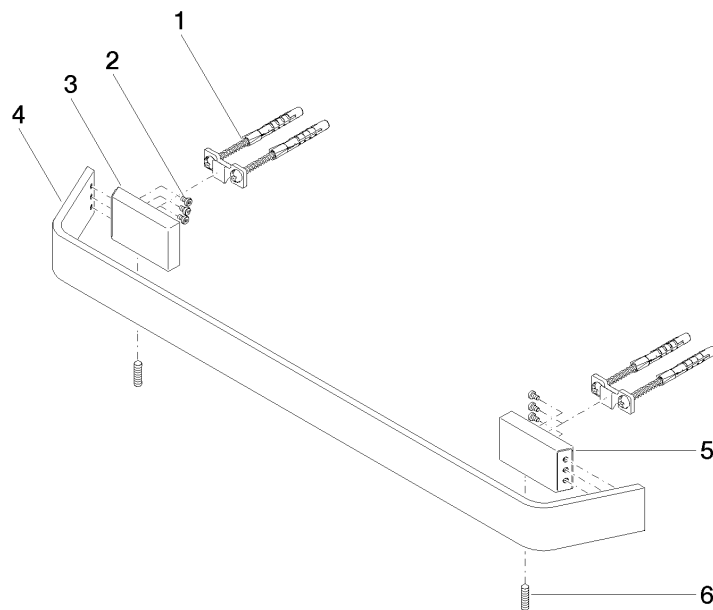

83 045 705

- interasse 449 mm
- larghezza 523mm
- altezza 35 mm
- sporgenza 70 mm

	Dark Platinum spazzolato	83 045 705-99
	Cromato	83 045 705-00
	Platinato spazzolato	83 045 705-06
	Dark Chrome	83 045 705-19
	Champagne spazzolato (Oro 22k)	83 045 705-46
	Champagne (Oro 22k)	83 045 705-47

83 045 705

mm [inches]

83 045 705

Parts for other finishes can be found here: Cromato

Elenco delle parti di ricambio

N.	Codice articolo	Denominazione	Quantità necessaria	Tempo di produzione
1	05 17 20 758 00 90	set di fissaggio	2	2
2	09 30 30 191 90	vite	6	2
3	08 17 70 500-99	sostegno	1	30
4	08 17 70 551-99	barra	1	30
5	08 17 70 501-99	sostegno	1	30
6	04 31 11 113 00 90	perno	2	2