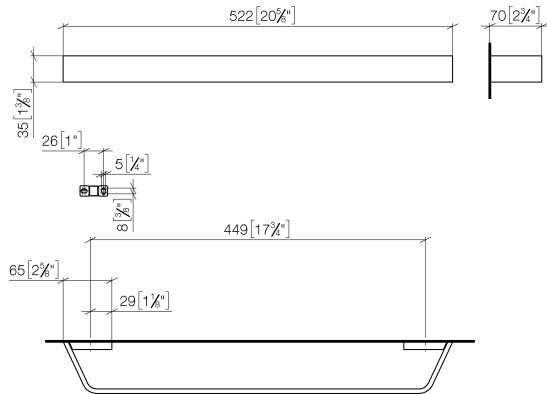

83 045 705

- interasse 449 mm
- larghezza 523mm
- altezza 35 mm
- sporgenza 70 mm

	Dark Platinum spazzolato	83 045 705-99
	Cromato	83 045 705-00
	Platinato spazzolato	83 045 705-06
	Dark Chrome	83 045 705-19
	Champagne spazzolato (Oro 22k)	83 045 705-46
	Champagne (Oro 22k)	83 045 705-47

83 045 705

mm [inches]

83 045 705

Parts for other finishes can be found here: Cromato

Elenco delle parti di ricambio

N.	Codice articolo	Denominazione	Quantità necessaria	Tempo di produzione
1	05 17 20 758 00 90	set di fissaggio	2	2
2	09 30 30 191 90	vite	6	2
3	08 17 70 500-99	sostegno	1	30
4	08 17 70 551-99	barra	1	30
5	08 17 70 501-99	sostegno	1	30
6	04 31 11 113 00 90	perno	2	2